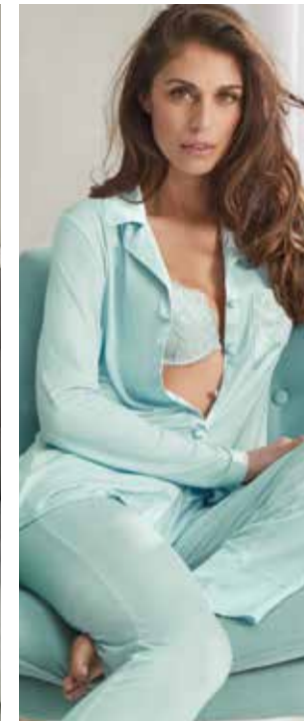

SATÈN NIGHTWEAR pag.14

Serie in Viscosa Leggera, pizzo frastaglio e raso

ACQUA

QUARZO

631328
CAMICIA DA NOTTE M/M

651327
PIGIAMA M/M SERAFINO

651326
PIGIAMA M/M SERAFINO

651325
PIGIAMA M/L SERAFINO