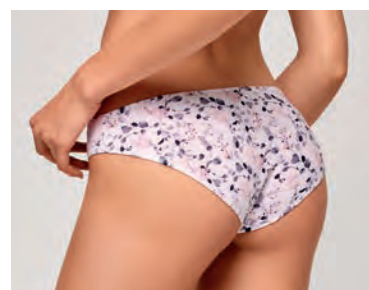

LTS 02.
1843
SLIP

Briefs
TG.: 2-3-4-5