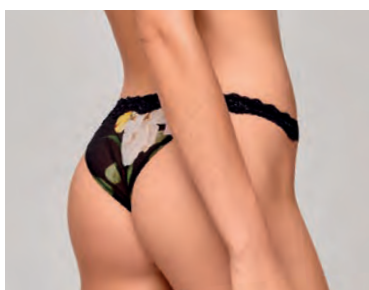

RSE 02.
1850
BRASILIANA

Brazilian fit briefs
TG.: 2-3-4