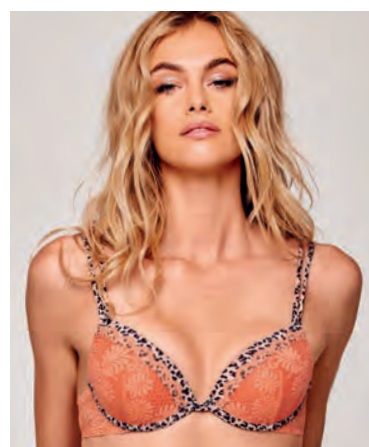

SERIE ROSE

RSE 01.
1848
**PUSH UP
Graduato**

Graded padded
push up bra
TG.: 2-3-4 / B

RSE 01.
1849
**FASCIA
Sfoderata**
Imbottitura estraibile

Soft bandeau bra
TG.: 2-3-4 / B

SVN 01.
1844
**PUSH UP
Graduato**