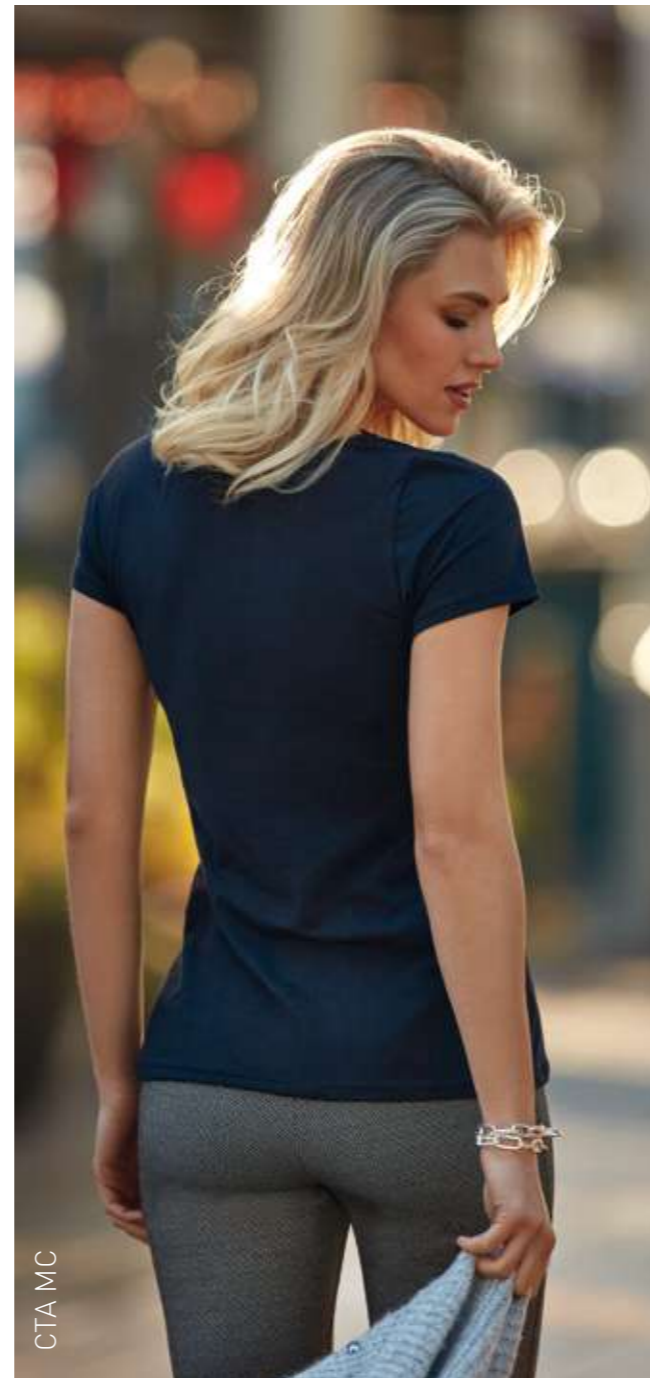

FR

NOUVEAU MODÈLE TOP B

Tops en coton avec une des broderies en pointes sur tout le col, jusqu'aux épaules, pour se convertir en une séduisante bretelle.

CTA B

KATE COTTON

color: black

CTA IM
1040094 | S-M-L-XL