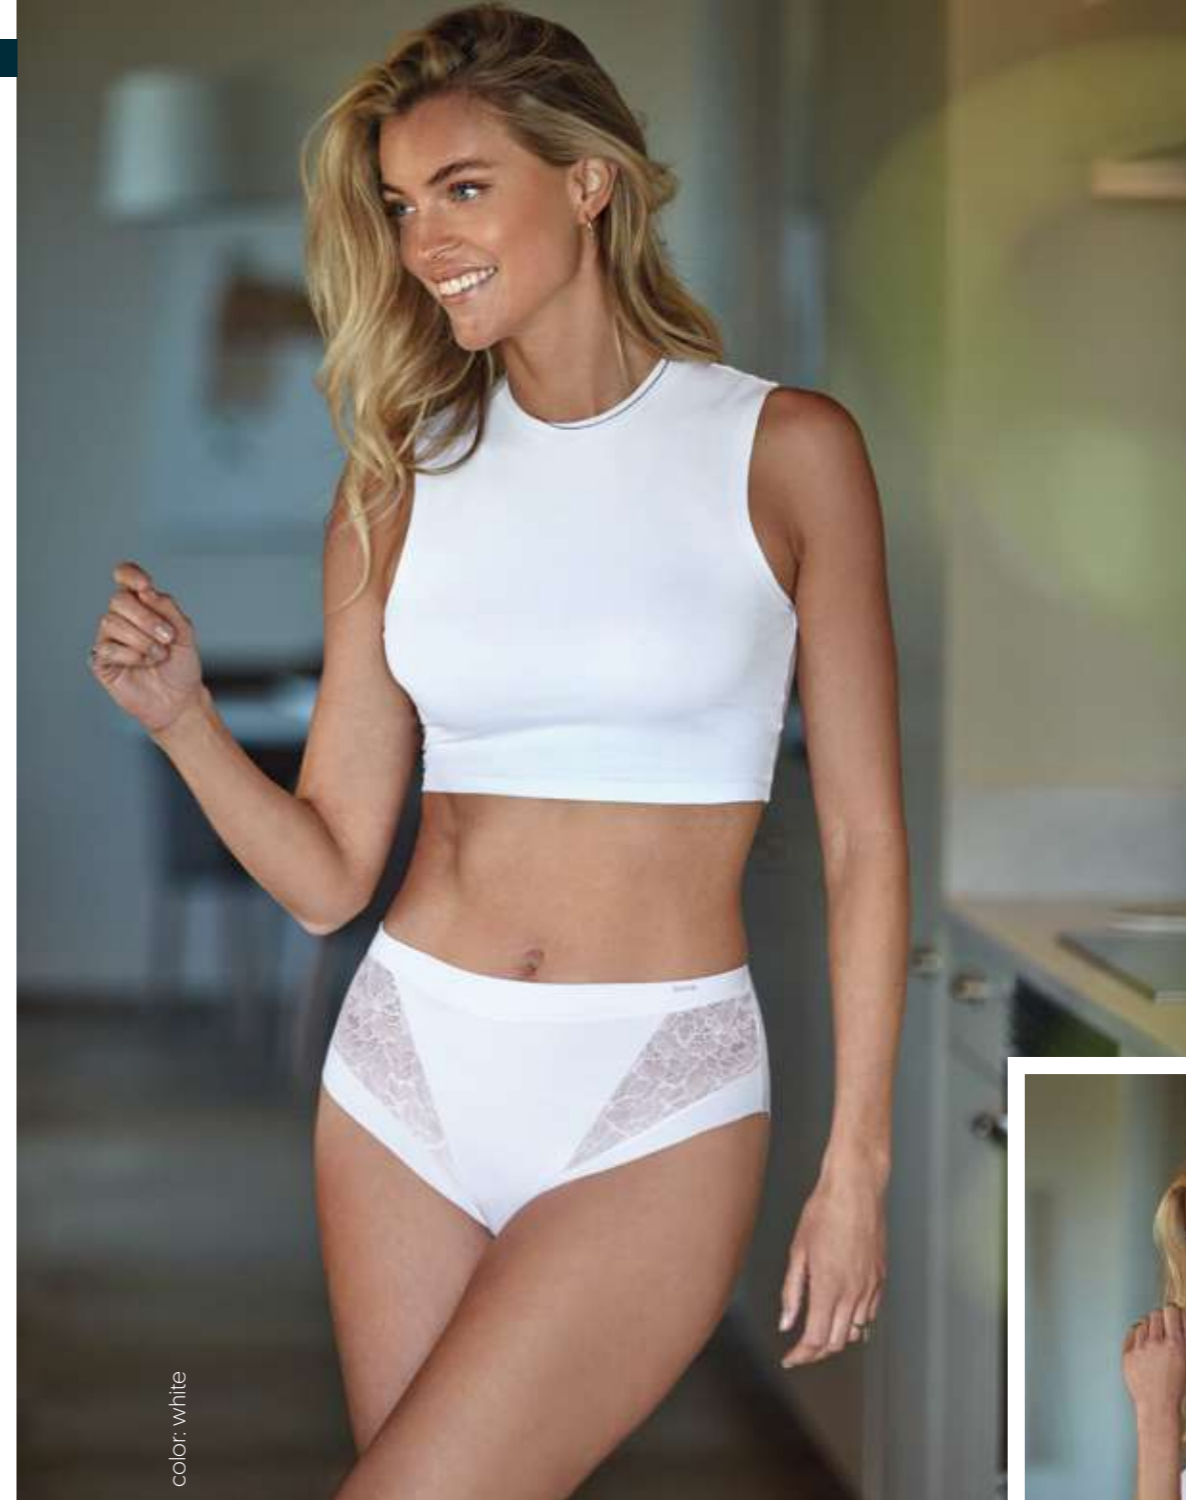

color: white

MILANO
1030867 | S-M-L-XL