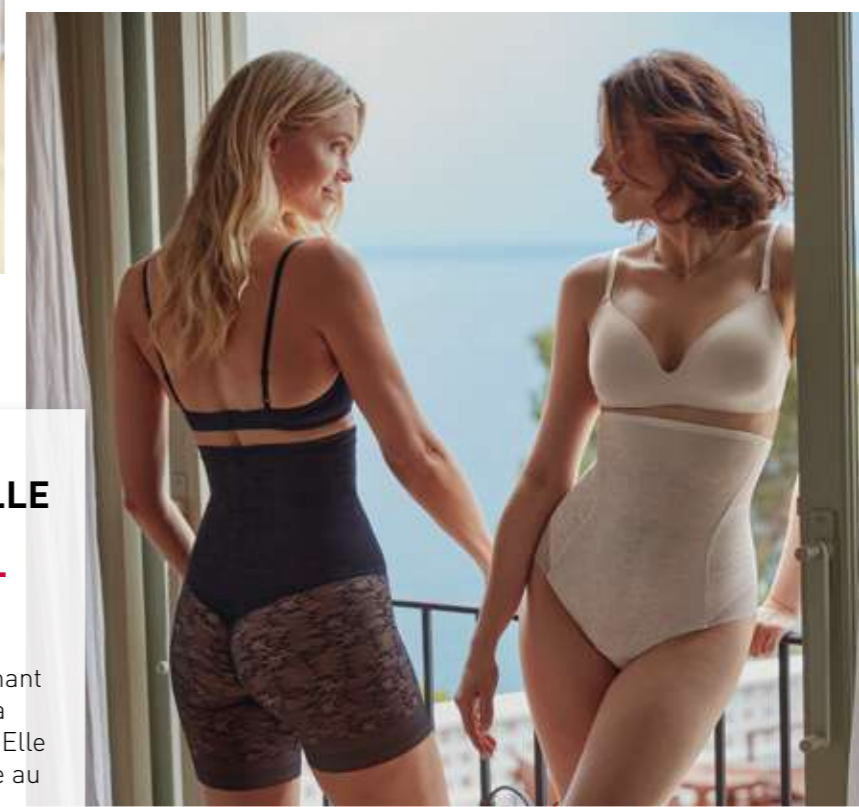

SHAPING INVISIBLE EN DENTELLE FINE NOUVEAUX MODÈLES SHAPE ET NOUVELLES COULEURS

Silhouette et coulotte silhouette culotte combinant un tissu doublé au niveau de l'abdomen et de la zone lombaire pour un niveau de soutien forte. Elle épouse les fesses de manière séduisante grâce au design à bande invisible.

Nouvelle couleur Antic blu