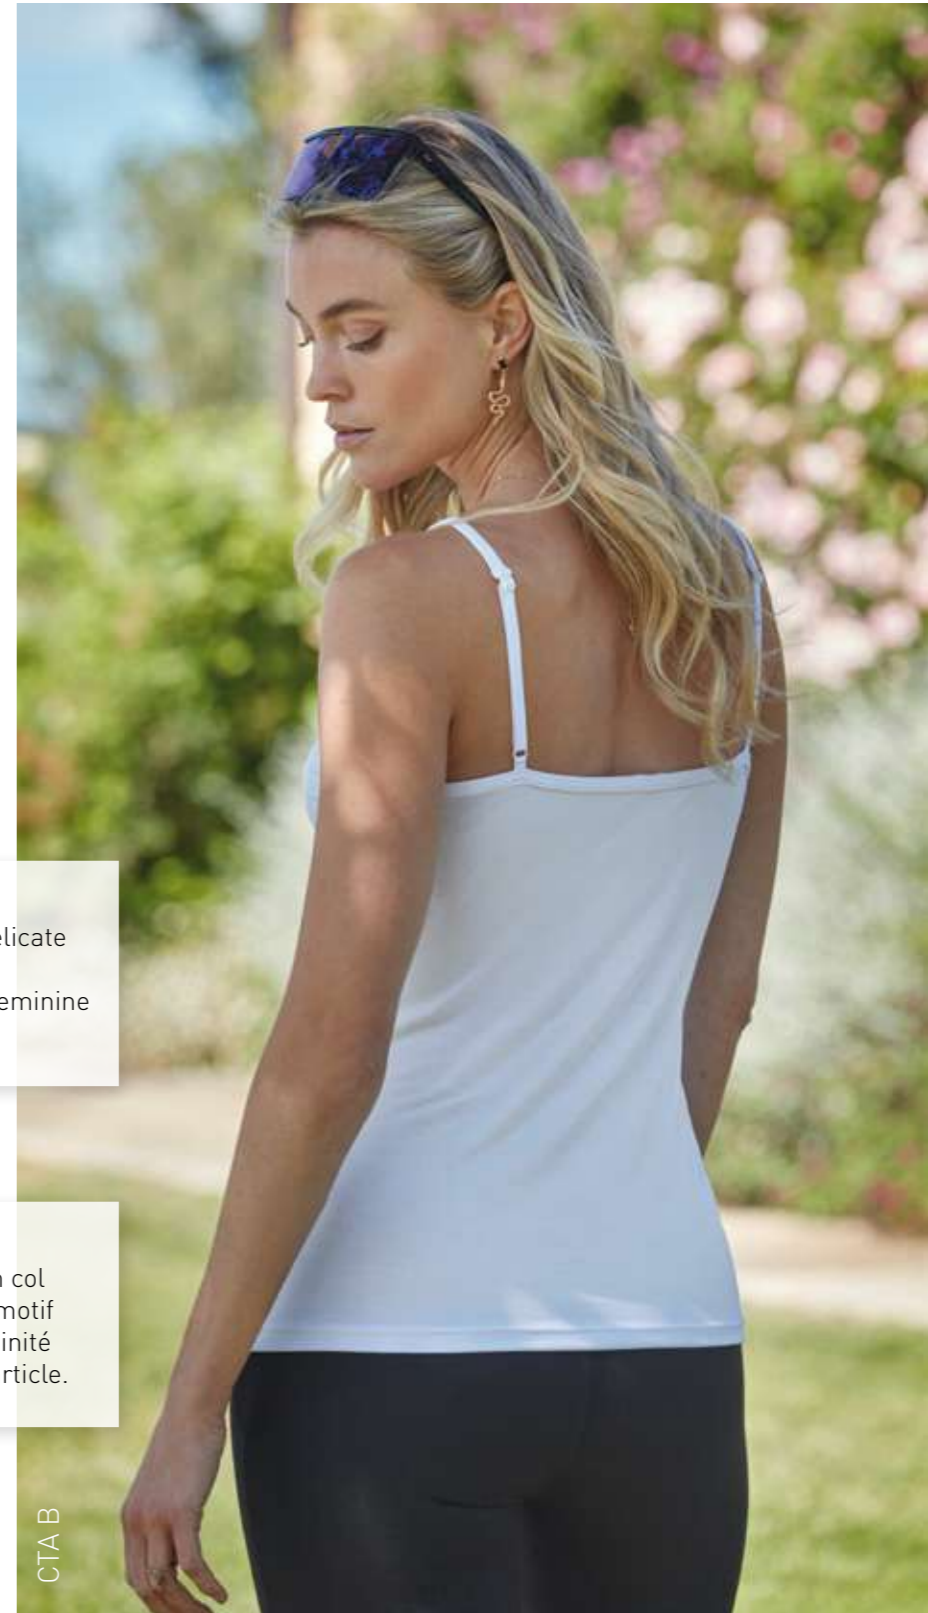

CTA B

BLACK

WHITE

GUM

composition: modal, elastane, polyester
u. sales: 3