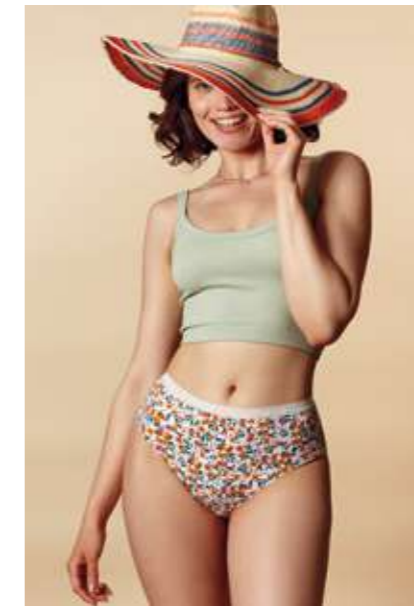

MID SLIP PINK-PARTY CO LA