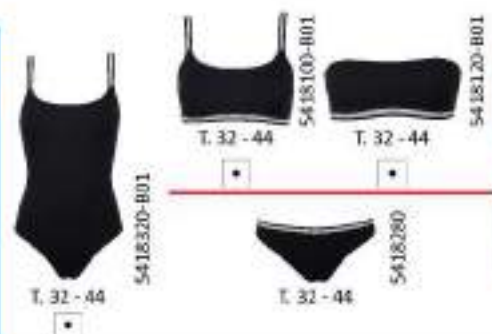

EGINA | 5.210.100 BRA
5.210.290 BOTTOM

LAUT

5.418.100 BRA

5.418.280 BOTTOM

LAUT 5,418.320

ALOR

BIAK

LAUT