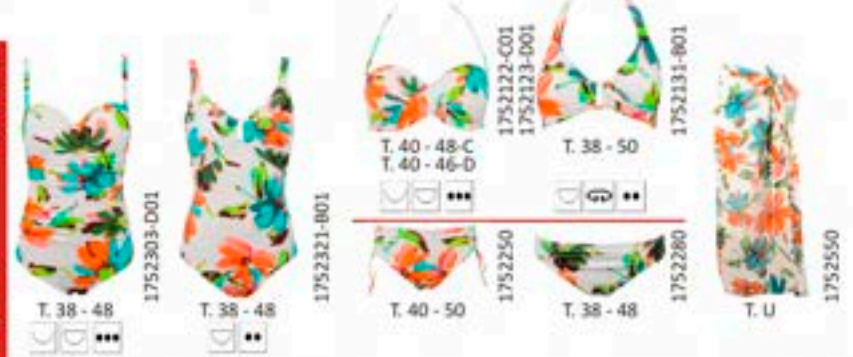

Pag. 38-39 **BRAC**

**BIARRITZ**

Pag. 40 **ANTAO**

Pag. 42-43-44-45 **TANNA**

Pag. 41 **VITI**

**YOLI**

Pag. 48-49-50 **FOLEY**

Pag. 51 **ANTAO**

Pag. 52-53 **NIAS**

Pag. 54-55-56 **FIONIA**

Pag. 57 **ECO**

SIMBOLOS / SYMBOLS / SYMBOLES/ SYMBOLE / SIMBOLI

- Aro / Wire / Armatures / Bügel / Ferretto
- Copa / Padded / Bonnet mousse / Softschale / Coppa inbottita
- Copa extraible / Removable pads / Bonnet mousse extractible / Herausnehmbare Softschale / Coppa extraibile
- Contorno graduable / Adjustable contour / Contour réglable / Verstellbarer Umfang / Contorno regolabile

- Sujeción Suave / Soft support / Soutien léger / Leichter Halt / Sostegno leggero
- Sujeción Media / Medium Support / Soutien moyen / Mittlerer Halt / Sostegno medio
- Sujeción Fuerte / Strong support / Soutien fort / Starcker Halt / Sostegno forte