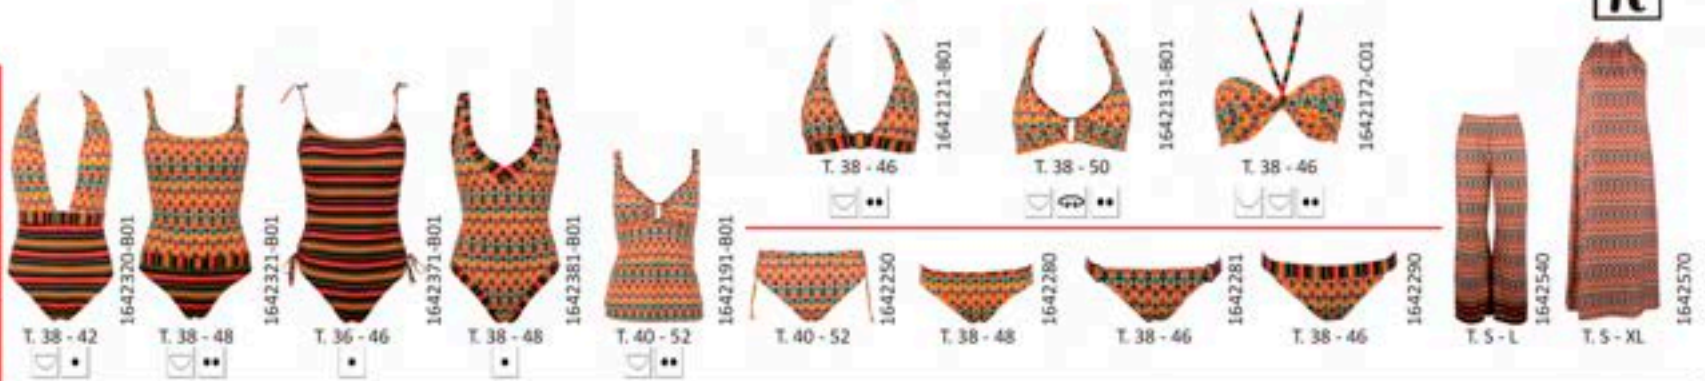

Pag. 52-53 **NIAS**

Pag. 54-55-56 **FIONIA**

Pag. 57 **ECO**

SIMBOLOS / SYMBOLS / SYMBOLES/ SYMBOLE / SIMBOLI

- Aro / Wire / Armatures / Bügel / Ferretto
- Copa / Padded / Bonnet mousse / Softschale / Coppa inbottita
- Copa extraible / Removable pads / Bonnet mousse extractible / Herausnehmbare Softschale / Coppa extraibile
- Contorno graduable / Adjustable contour / Contour réglable / Verstellbarer Umfang / Contorno regolabile