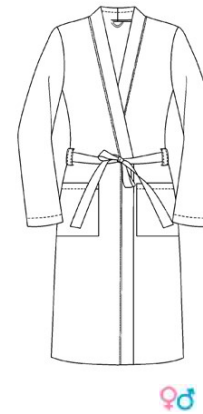

M1 11 703

ab sofort

S - XXL

100% CO Piqué
Länge / length 120 cm - UNISEX

100 weiß

209 kobalt

609 lipstick

Größentabelle unisex

International	S	M	L	XL	XXL
Damen	36/38	40/42	44/46	48/50	52/54
Herren	44/46	48/50	52/54	56/58	60/62

M1 18 704
ab sofort
 S - XXL
 100% CO Microcotton-Frottee
 Länge / length 120 cm - UNISEX

100 weiß

208 night shadow