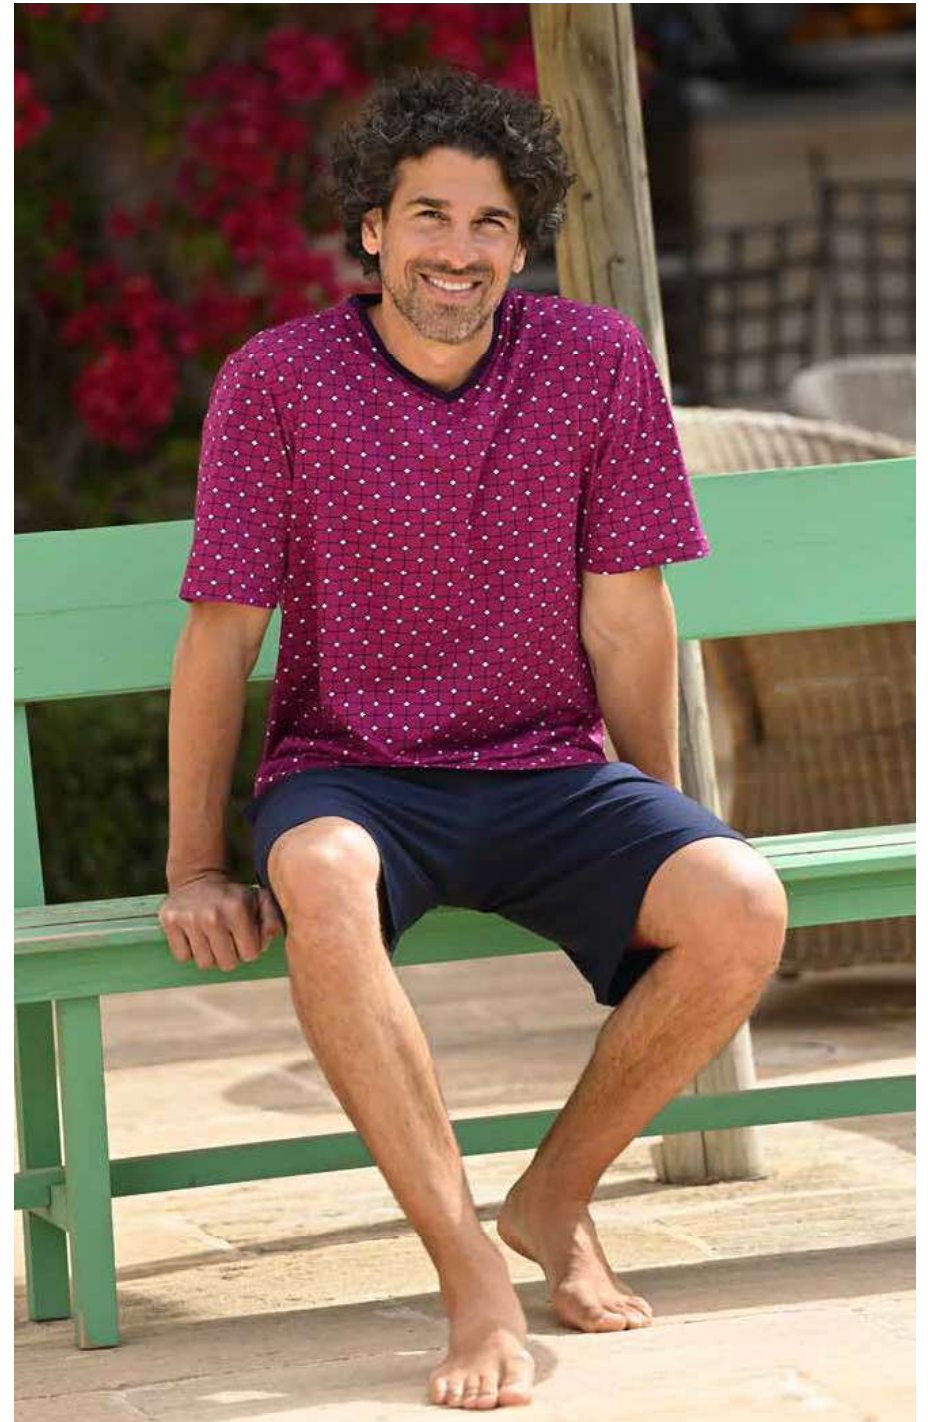

42 41 006

10.01. - 15.02.2024 + 12 Tage

-46 - 60

100% CO

Länge / length 110 cm

42 41 306

10.01. - 15.02.2024 + 12 Tage

-46 - 60

100% CO

Länge / length OT 74 cm - Bermuda