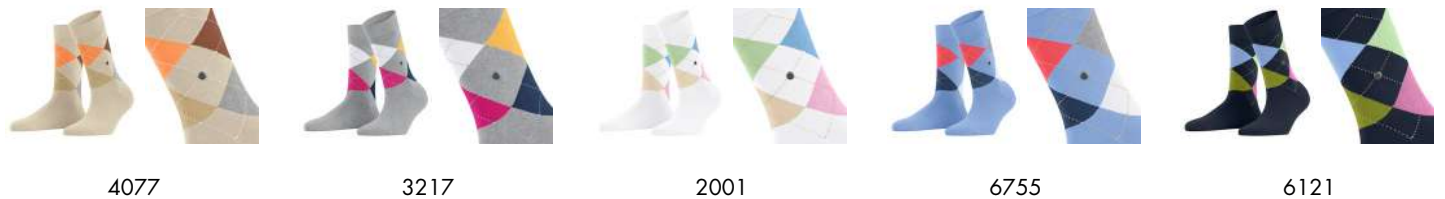

ARTICLE# 22014 SEASONAL | Liefertermin . Delivery date: 15.03.2024